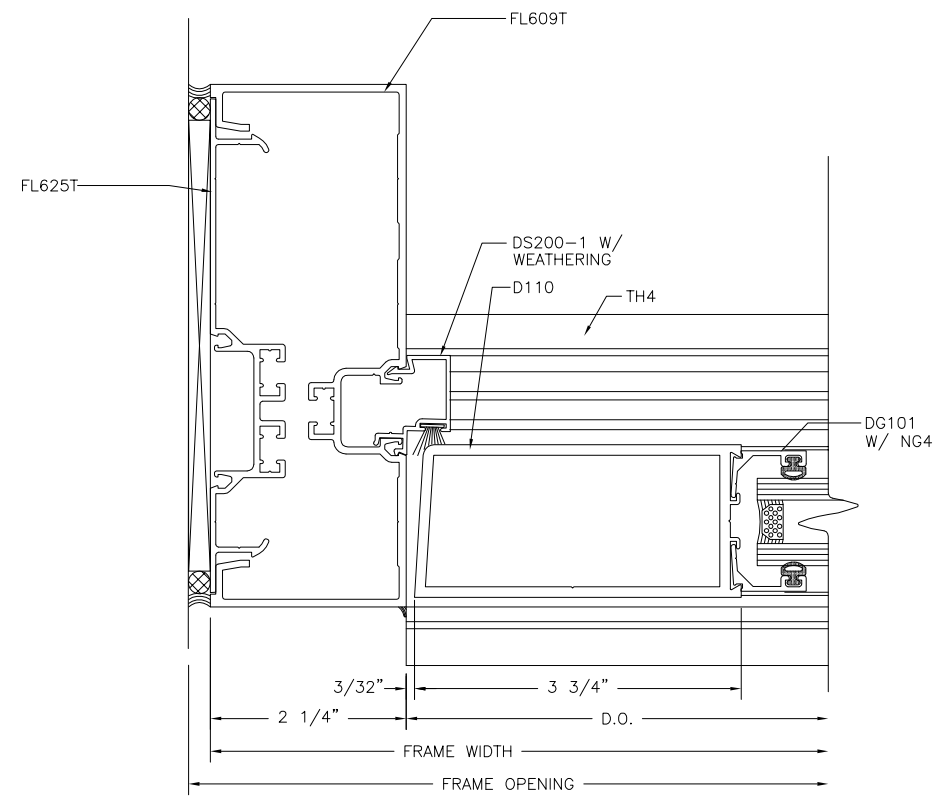

90° CORNER

STD. DOOR

STD. DOOR

DOOR SIDELITE

DOOR JAMB